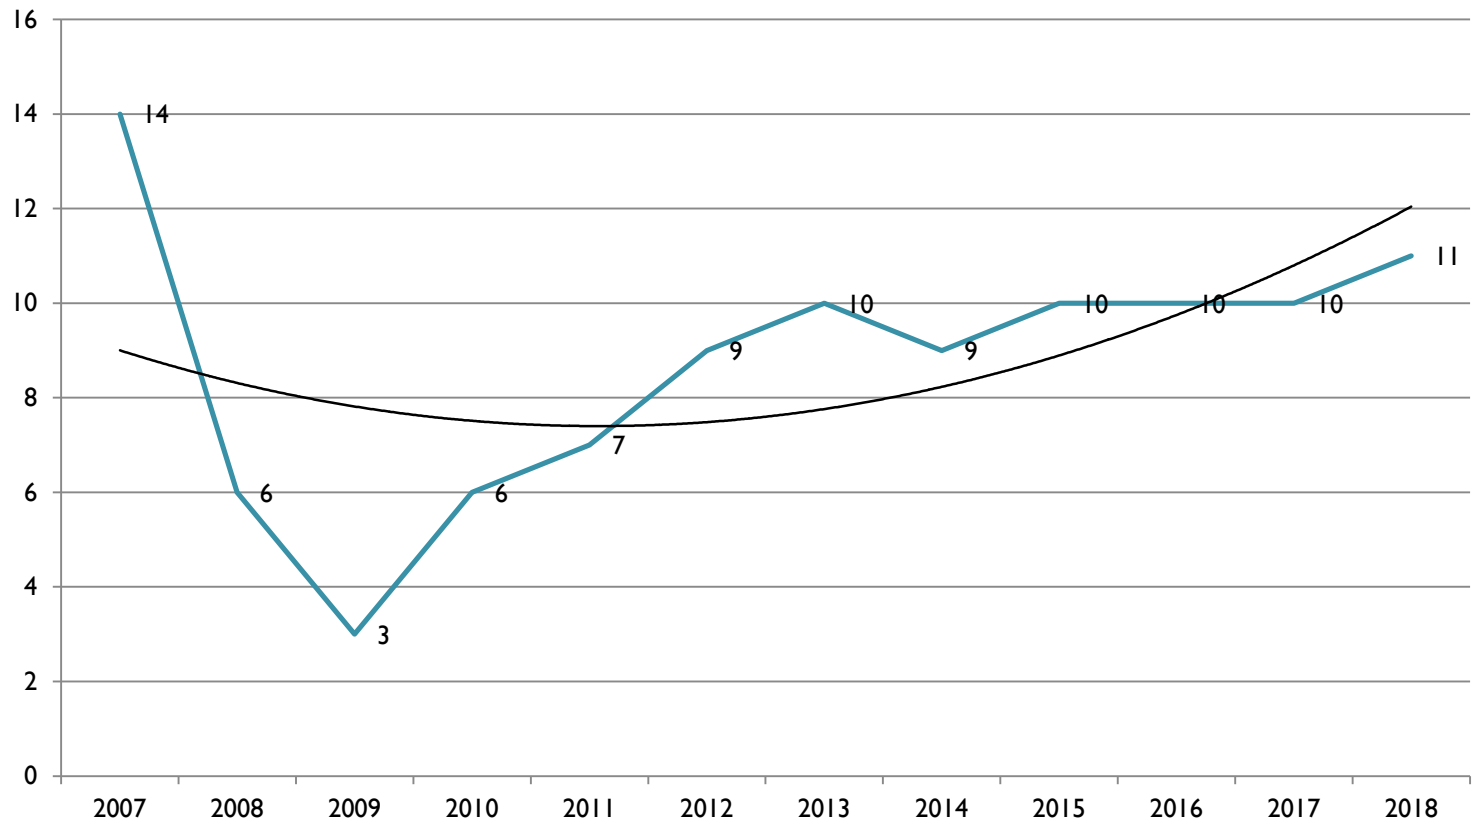

www.dofnordsj.dk

Rød glente

Ynglepar af Rød glente i Gribskov

Isfugl

Ynglepar af Isfugl i Gribskov

Sortspætte

Ynglepar af Sortspætte i Gribskov

Rødrygget tornskade