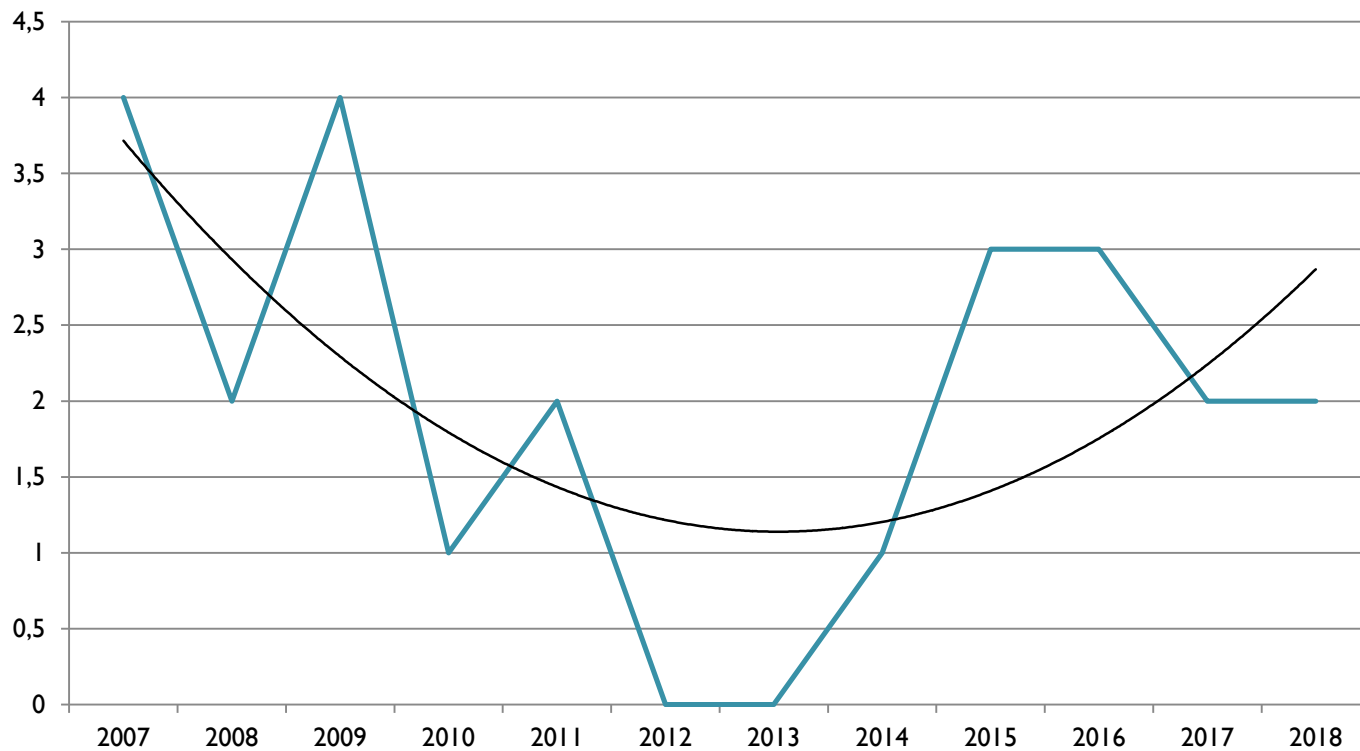

www.dofnordsj.dk

Rød glente

Ynglepar af Rød glente i Gribskov

Isfugl

Ynglepar af Isfugl i Gribskov

Sortspætte

Ynglepar af Sortspætte i Gribskov

Rødrygget tornskade