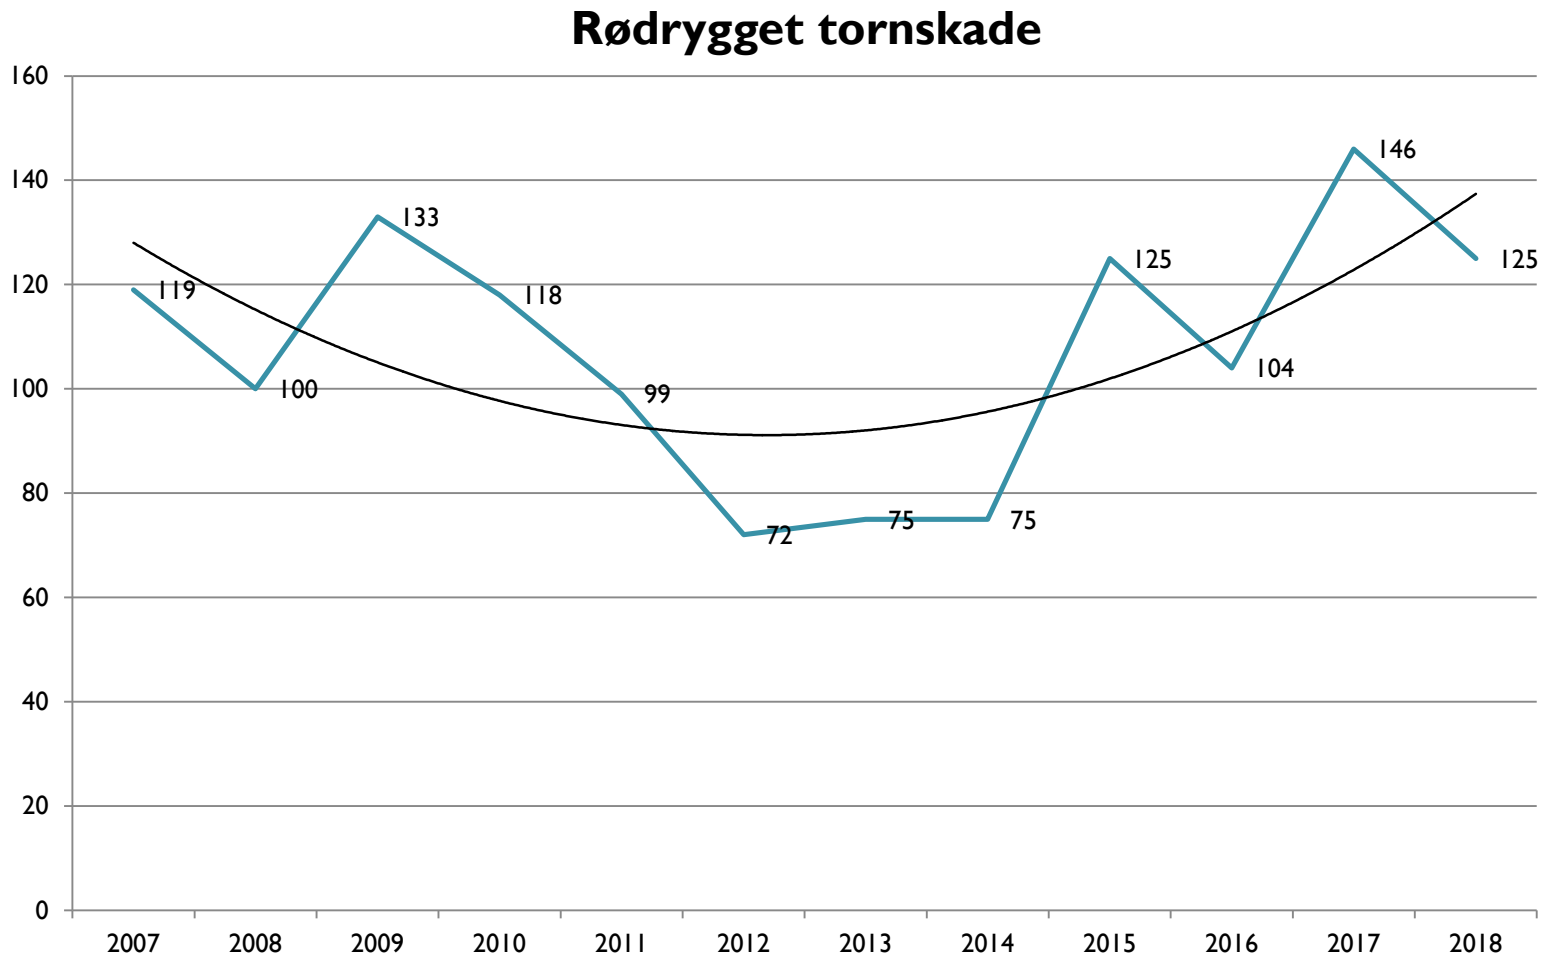

www.dofnordsj.dk

Rød glente

Ynglepar af Rød glente i Gribskov

Isfugl

Ynglepar af Isfugl i Gribskov

Sortspætte

Ynglepar af Sortspætte i Gribskov

Rødrygget tornskade