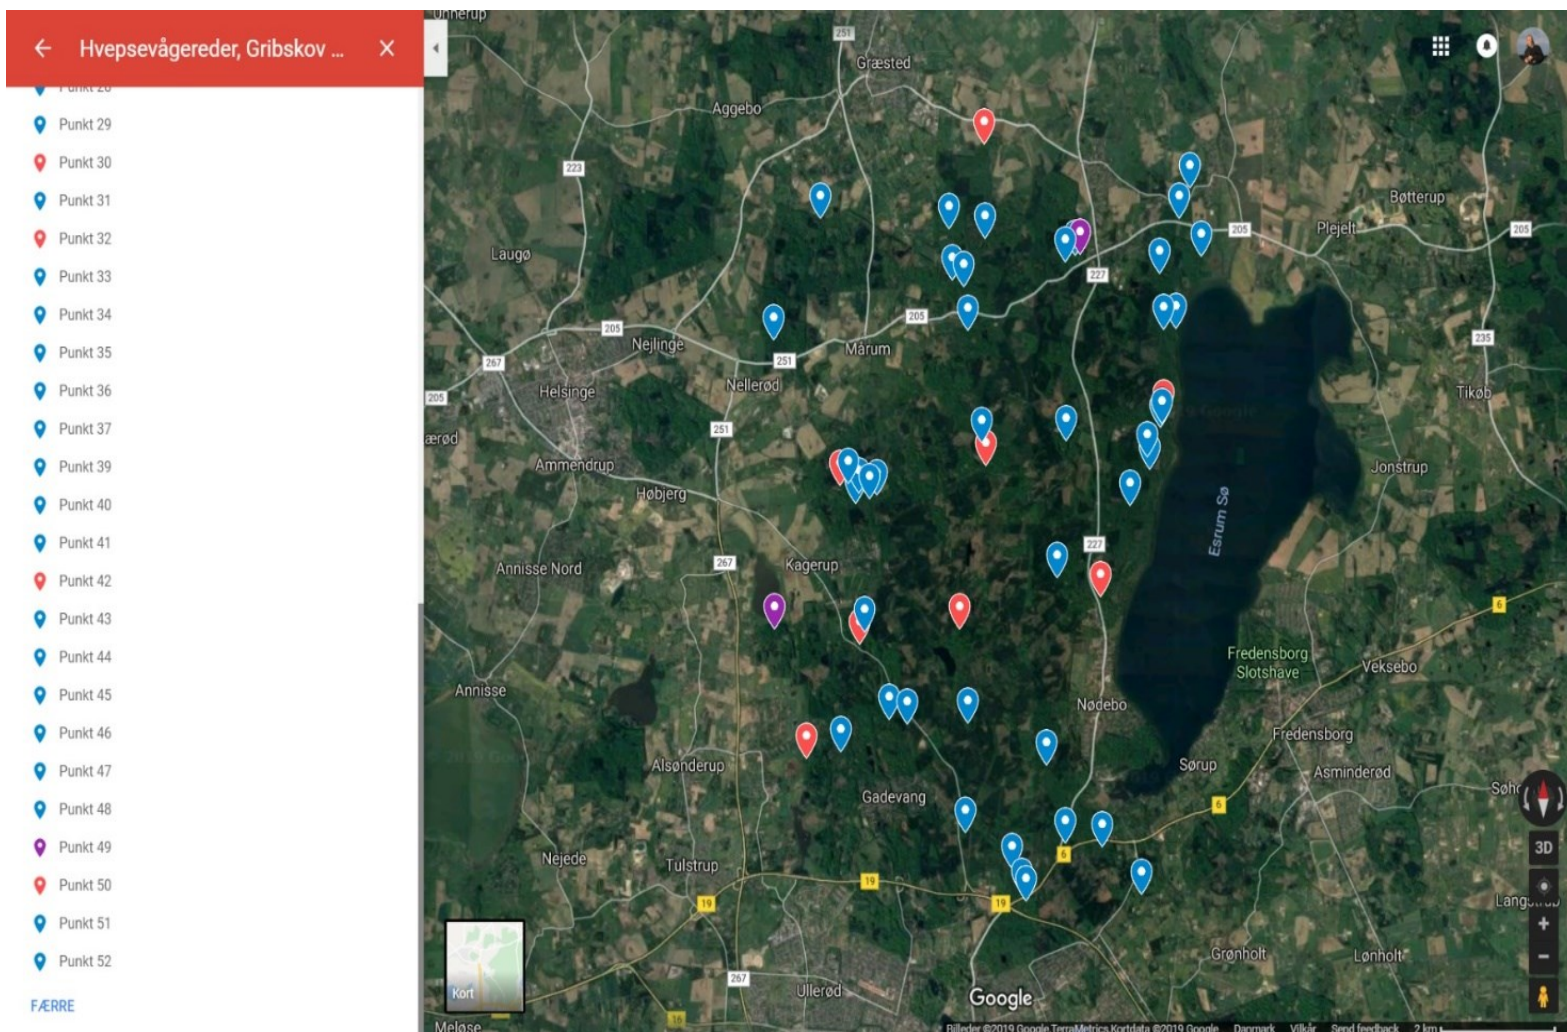

Dialogmøde 2018

www.dofnordsj.dk

Hvepsevåge

Ynglepar af Hvepsevåge i Gribskov

Hvepsevåge

www.dofnordsj.dk

Hvepsevåge redetræer 2003-2018

Oversigt over redefordelingen

www.dofnordsj.dk

Rød glente

Ynglepar af Rød glente i Gribskov

Isfugl

Ynglepar af Isfugl i Gribskov

Sortspætte

Ynglepar af Sortspætte i Gribskov

Rødrygget tornskade

Duehøg

Ynglepar af Duehøg i Gribskov

Svaleklire

Ynglepar af Svaleklire i Gribskov