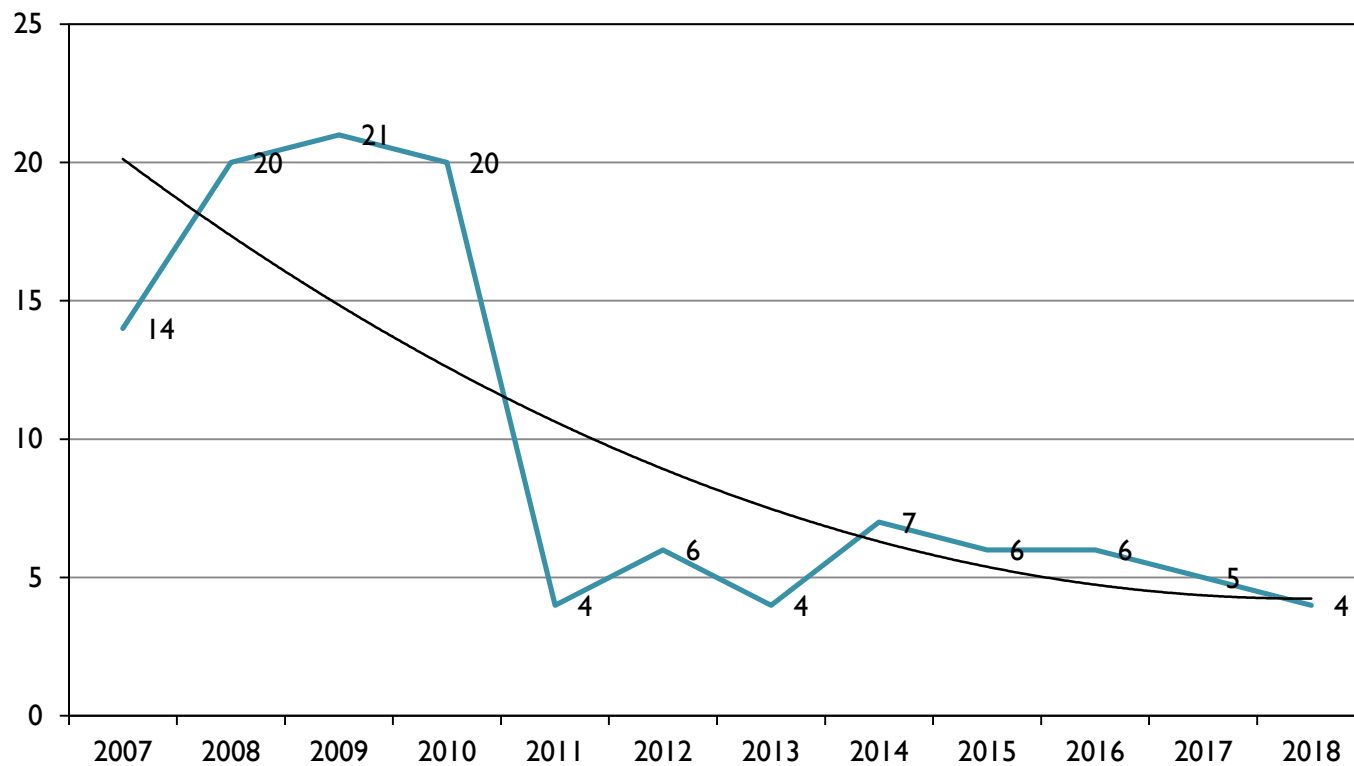

Duehøg

Ynglepar af Duehøg i Gribskov