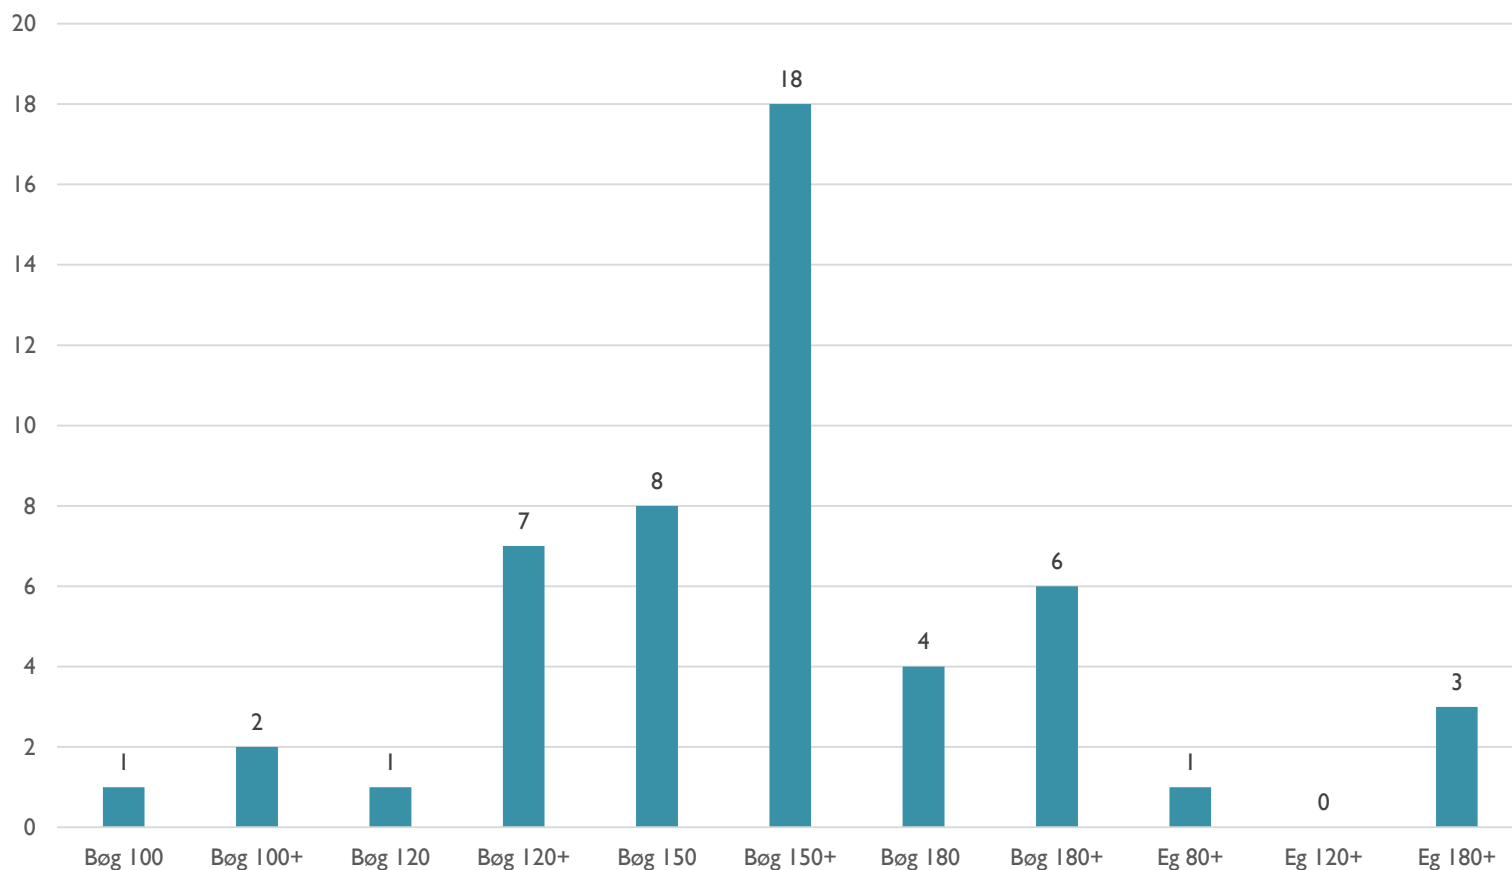

Dialogmøde 2018

www.dofnordsj.dk

Hvepsevåge

Ynglepar af Hvepsevåge i Gribskov

Hvepsevåge

www.dofnordsj.dk

Hvepsevåge redetræer 2003-2018

Oversigt over redefordelingen